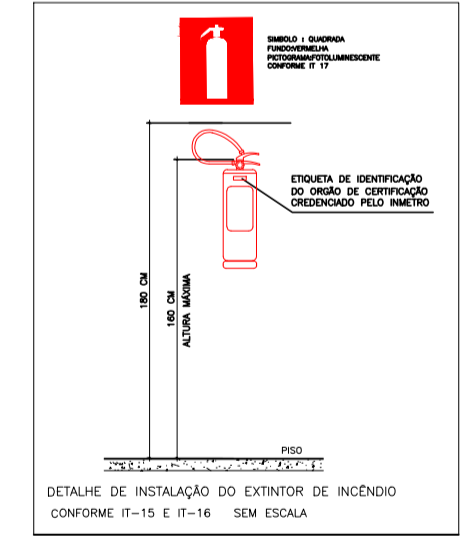

tintor exposto ao tempo deve ser instalado dentro de at

LEGENDA	
	INDICAÇÃO DOS SISTEMAS DE PROTEÇÃO CONTRA INCÊNDIO, EXISTENTES NA EDIFICAÇÃO
	PONTO DE ILUMINAÇÃO DE EMERGÊNCIA
	EXTINTOR DE INCÊNDIO ABC
	DIREÇÃO DE FLUXO DA ROTA DE FUGA
	SAÍDA FINAL DA ROTA DE FUGA

PROJETO DE INCENDIO UBS CRUZEIRO MANGA – MG

ENDEREÇO= RUA 16, SN, B. ALVORADA MANGA/MG

PRANCHA= 01 DE 01

ÁREA TOTAL= 337,83 M²

DATA= MARÇO / 2022

RESP. TÉCNICO= BRENO DENILSON ANDRADE REIS CREA-MG 143454/D

PREFEITURA MUNICIPAL DE MANGA CNPJ: