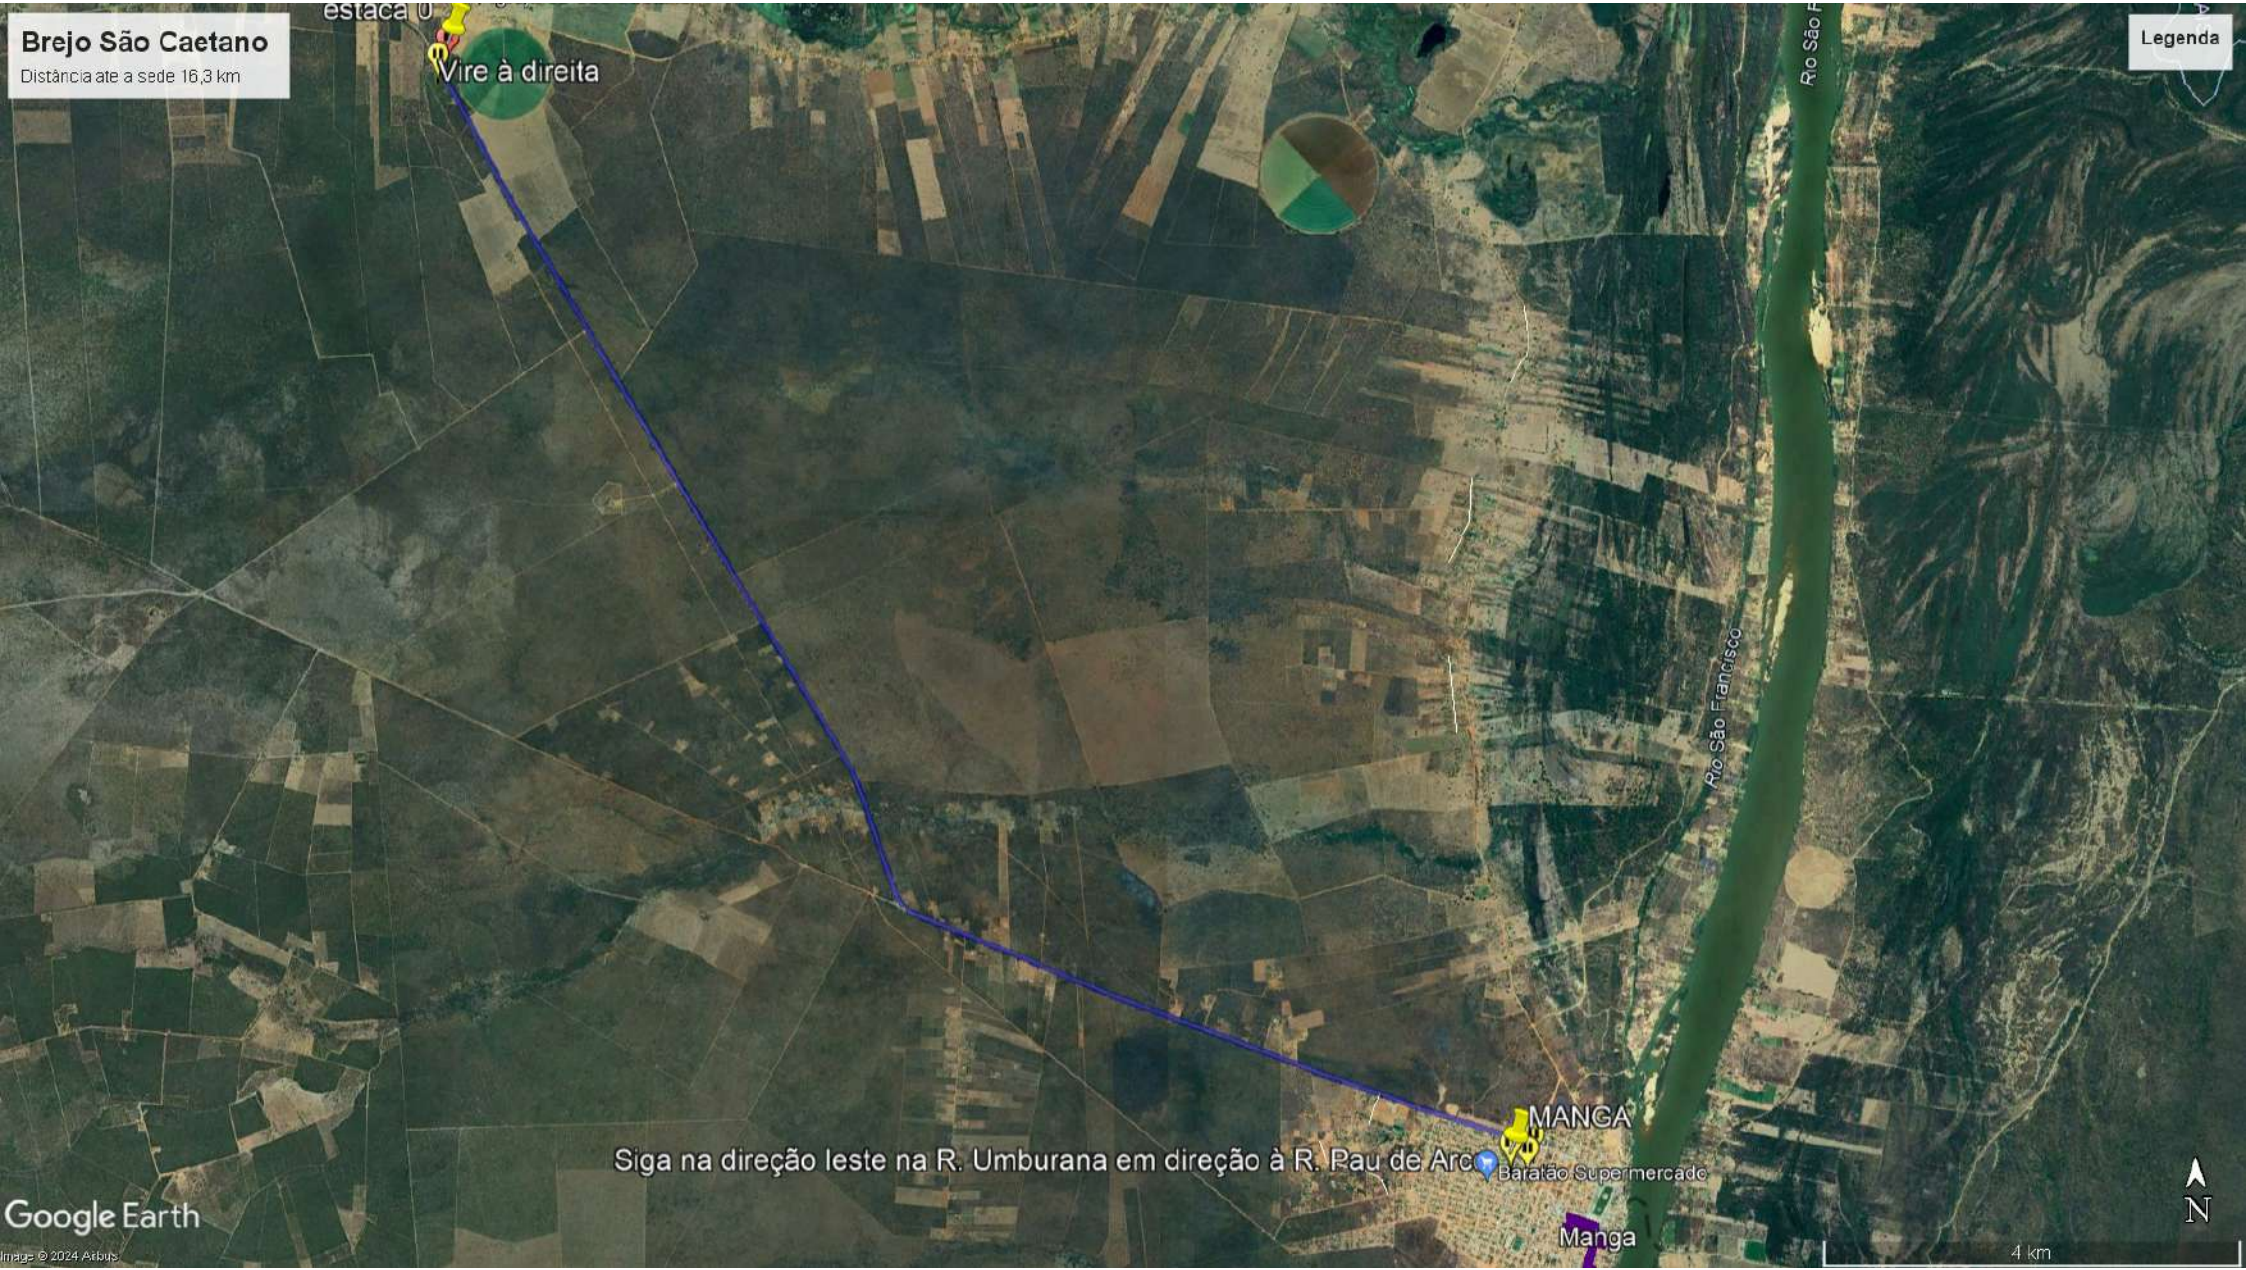

Brejo São Caetano
Distância ate a sede 16,3 km

Legenda

estaca 0
Vire à direita

Siga na direção leste na R. Umbrana em direção à R. Pau de Arco

MANGA
Baratão Supermercado
Manga

Google Earth

Image © 2024 Airbus

4 km

Cachoeirinha
Distância ate a sede 42,0 km

Legenda

9 km

Malhadinha
Distância ate a sede, 13,9 km

28+16,5

Igreja de São Caetano

Legenda

4 km

Nhandutiba
distancia entre obra e sede 35,4 km

Legenda

Google Earth

Image © 2024 Airbus
Image © 2024 Maxar Technologies

Salina

8 km

SÃO JOSE DAS TRAIRAS

Distancia ate a sede 25,3 km

Legenda