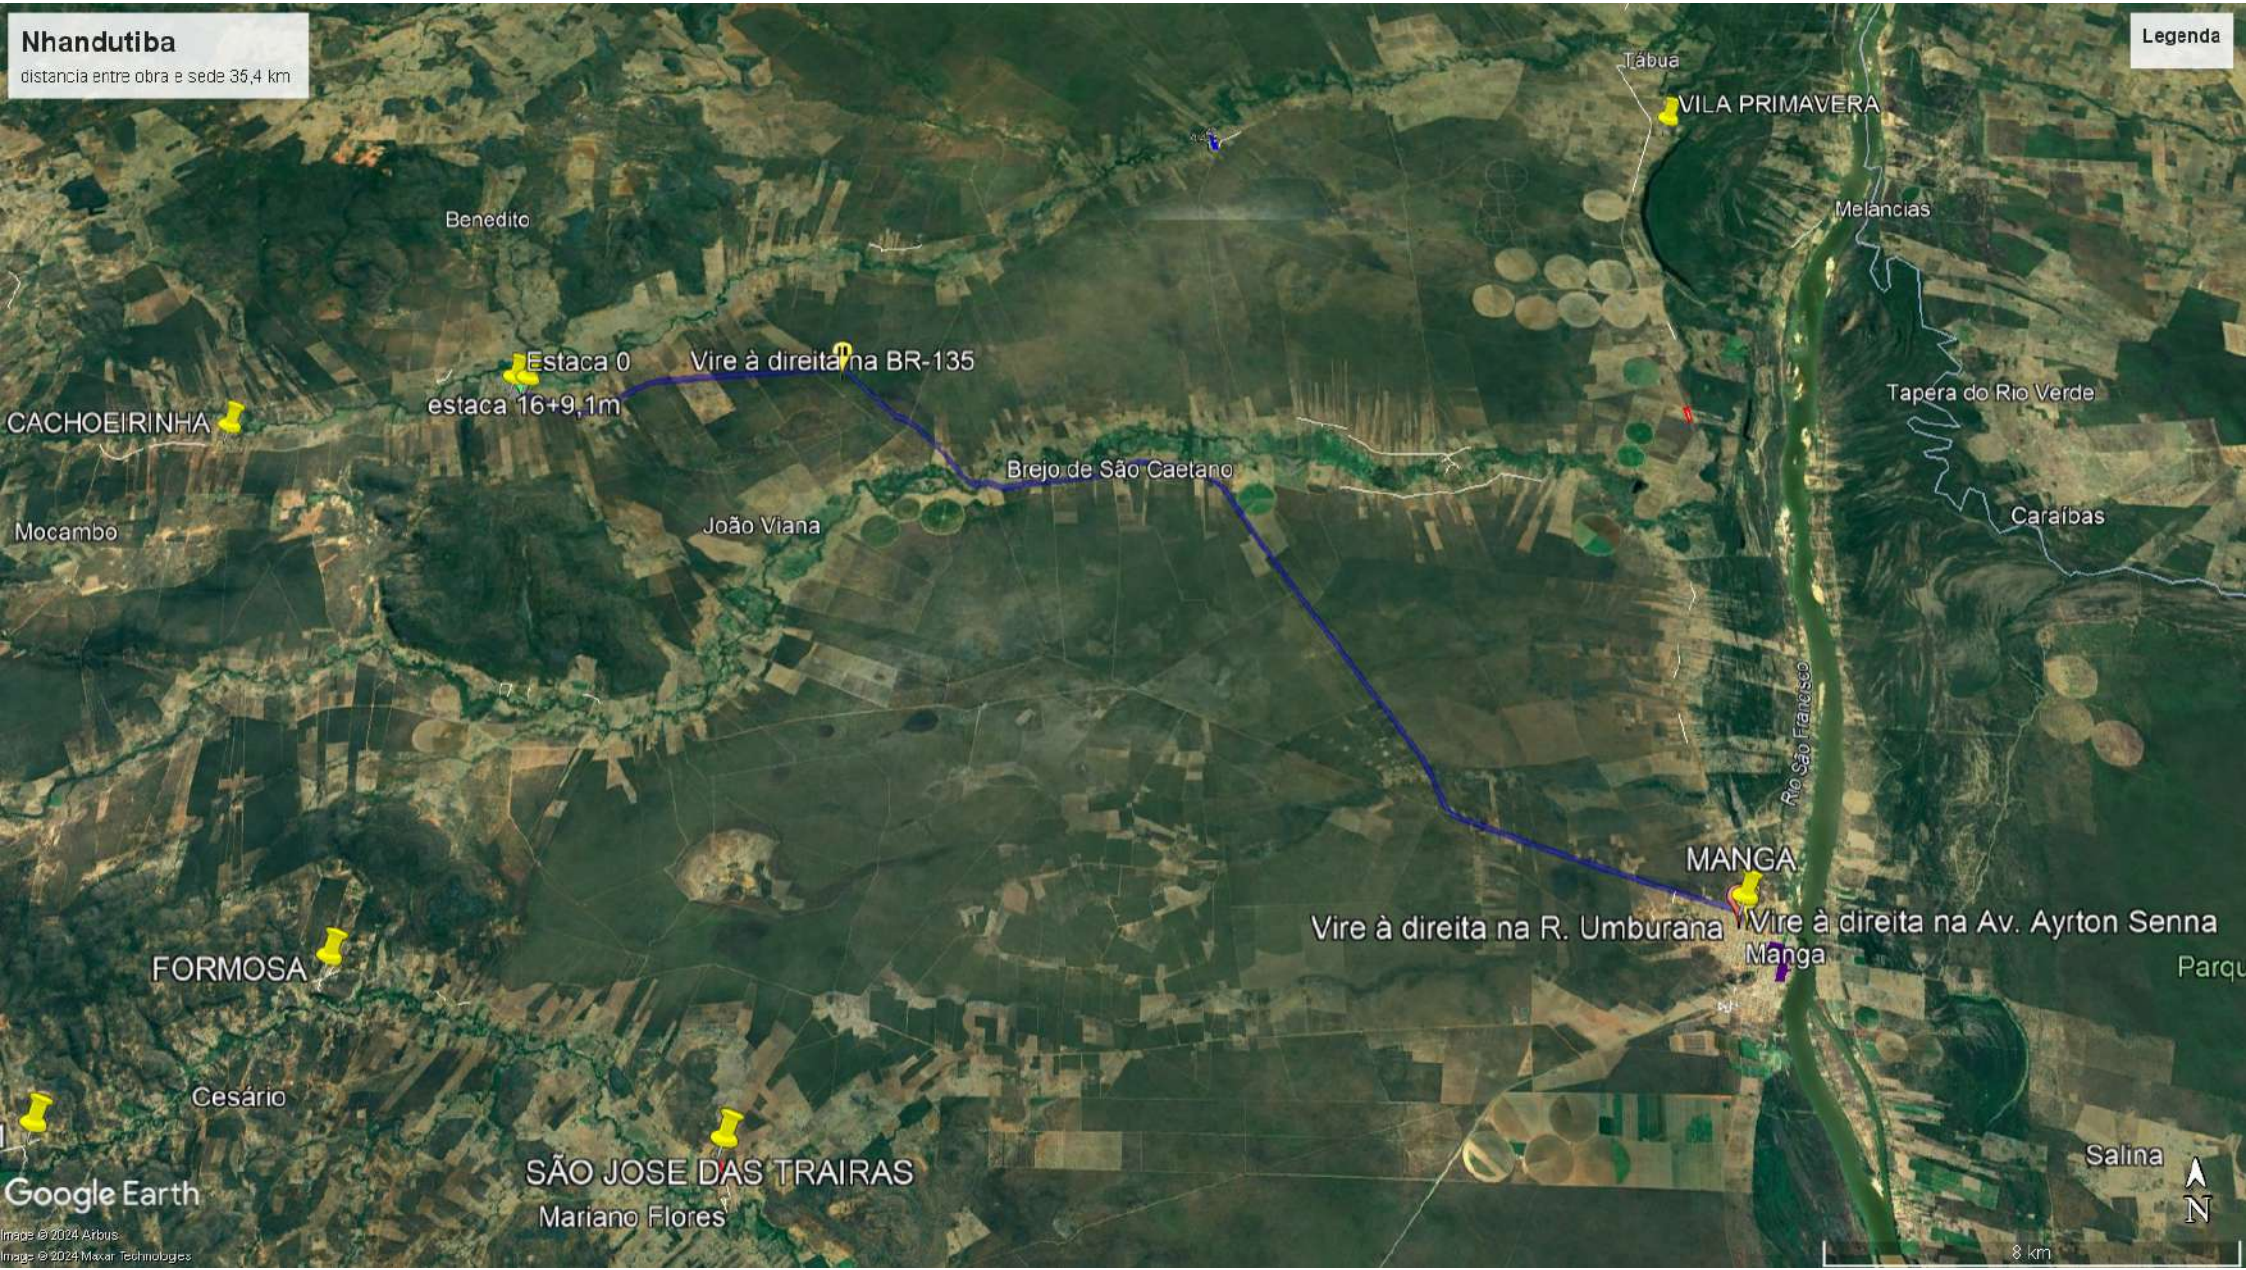

4 km

Cachoeirinha
Distância ate a sede 42,0 km

Legenda

9 km

Malhadinha
Distância ate a sede, 13,9 km

28+16,5

Igreja de São Caetano

Legenda

Vire à direita

Vire à esquerda MANGA

Rio São Francisco

Rio São Francisco

INAS GERAIS

Caraibas

Google Earth

Image © 2024, Airbus

4 km

Nhandutiba
distancia entre obra e sede 35,4 km

Legenda

Google Earth

Image © 2024 Airbus
Image © 2024 Maxar Technologies

Salina

8 km

SÃO JOSE DAS TRAIRAS

Distancia ate a sede 25,3 km

Legenda