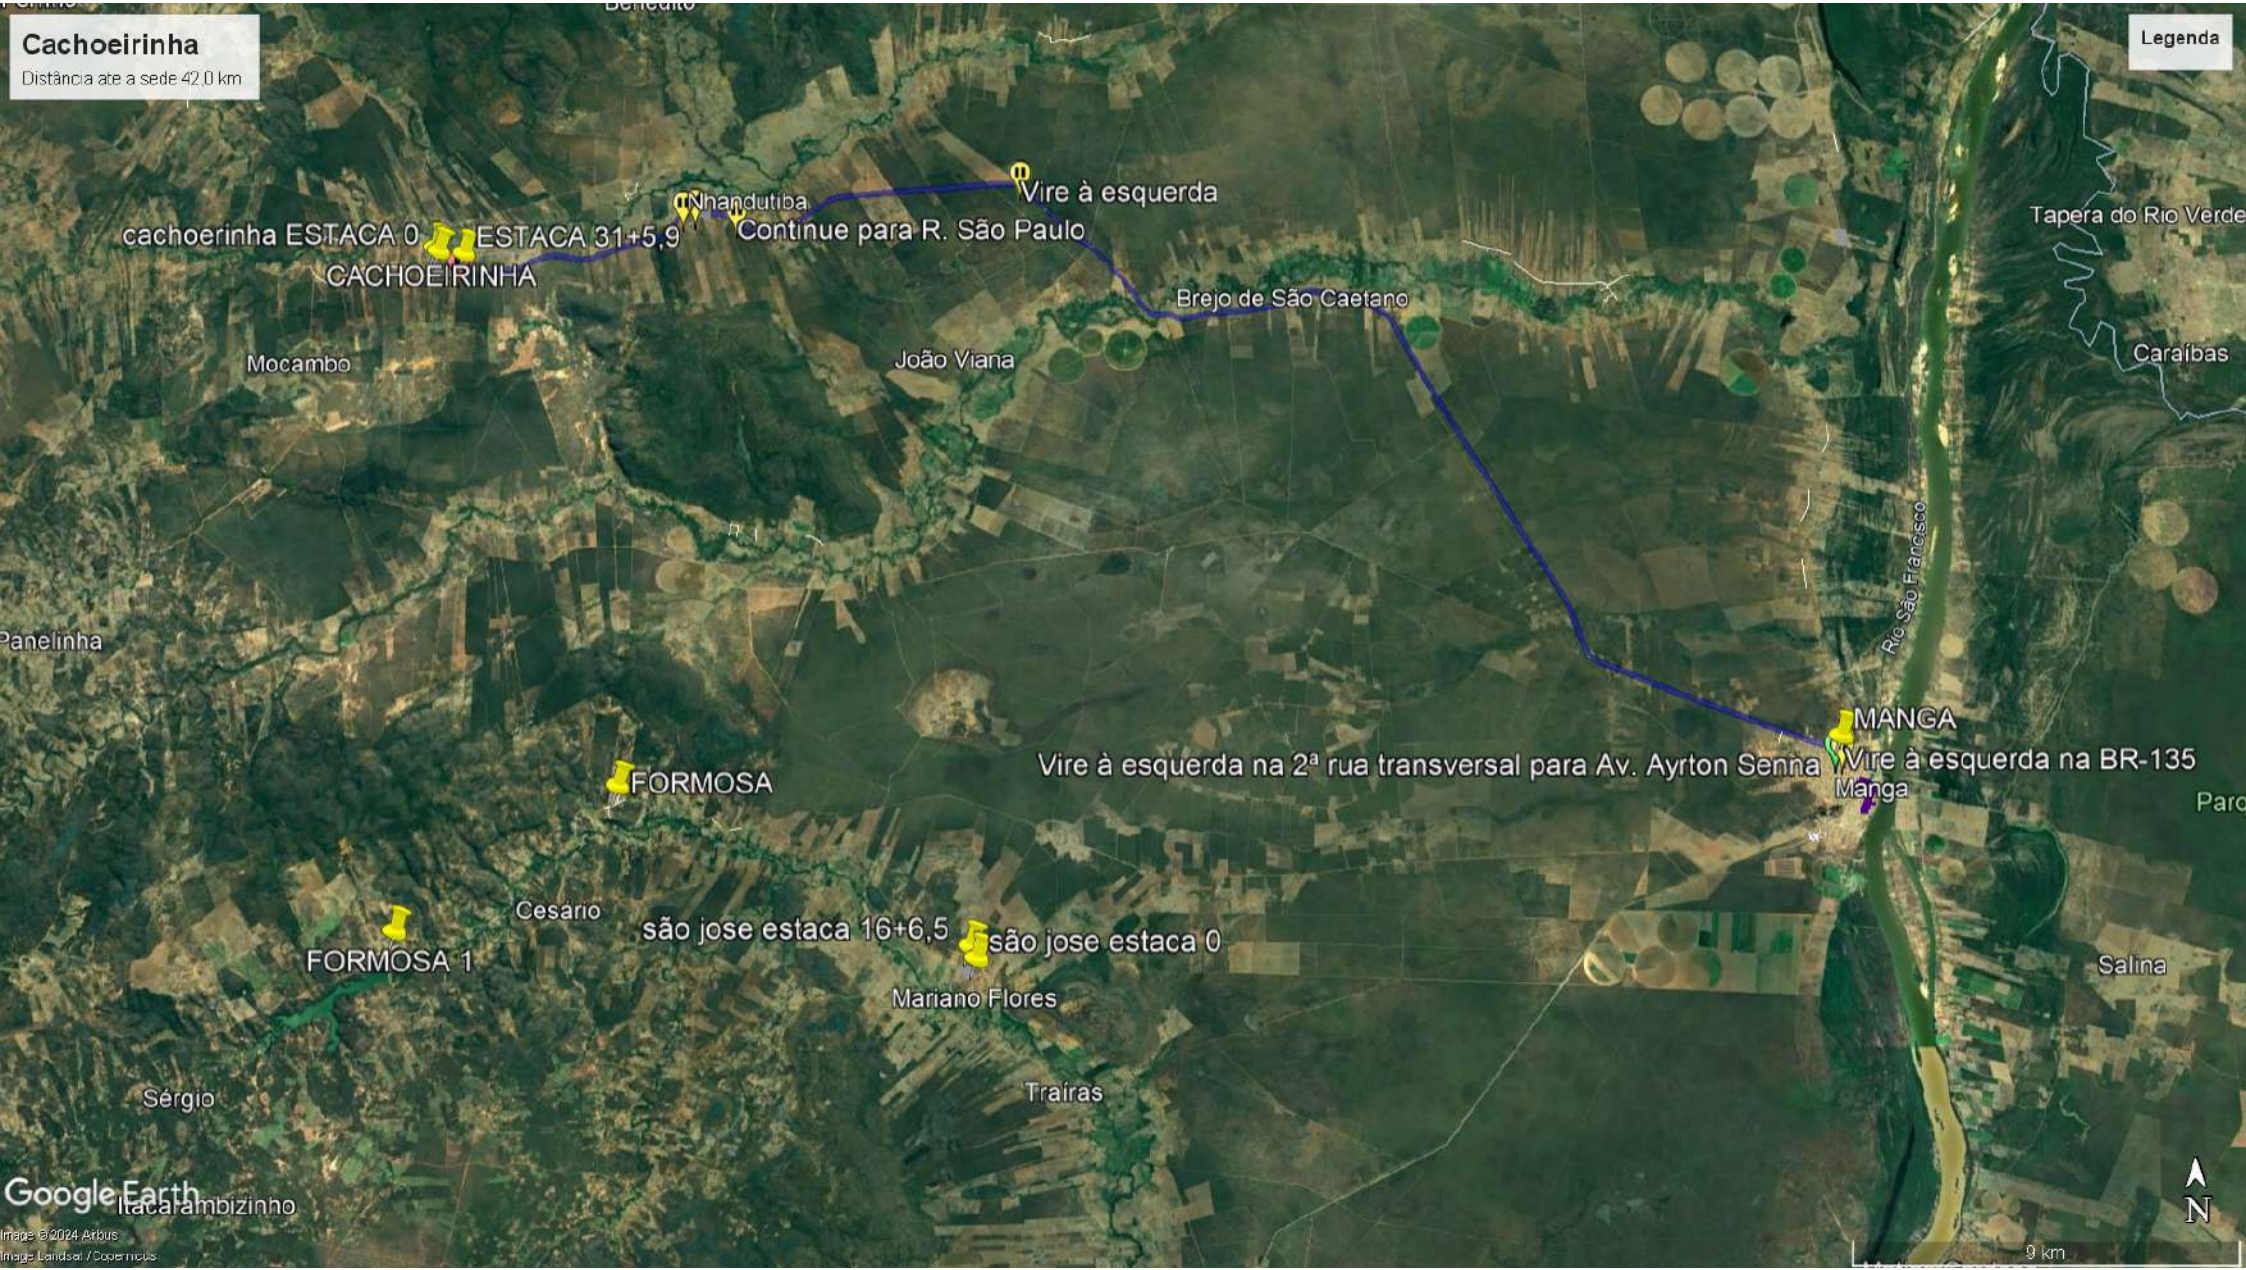

Brejo São Caetano
Distância ate a sede 16,3 km

Legenda

estaca 0
Vire à direita

Siga na direção leste na R. Umbrana em direção à R. Pau de Arco

MANGA
Baratão Supermercado
Manga

Google Earth

Image © 2024 Airbus

4 km

Cachoeirinha
Distância ate a sede 42,0 km

Legenda

9 km

Malhadinha
Distância ate a sede, 13,9 km

28+16,5

Igreja de São Caetano

Legenda

4 km

Nhandutiba
distancia entre obra e sede 35,4 km

Legenda

Google Earth

Image © 2024 Airbus
Image © 2024 Maxar Technologies

Salina

8 km

SÃO JOSE DAS TRAIRAS

Distancia ate a sede 25,3 km

Legenda